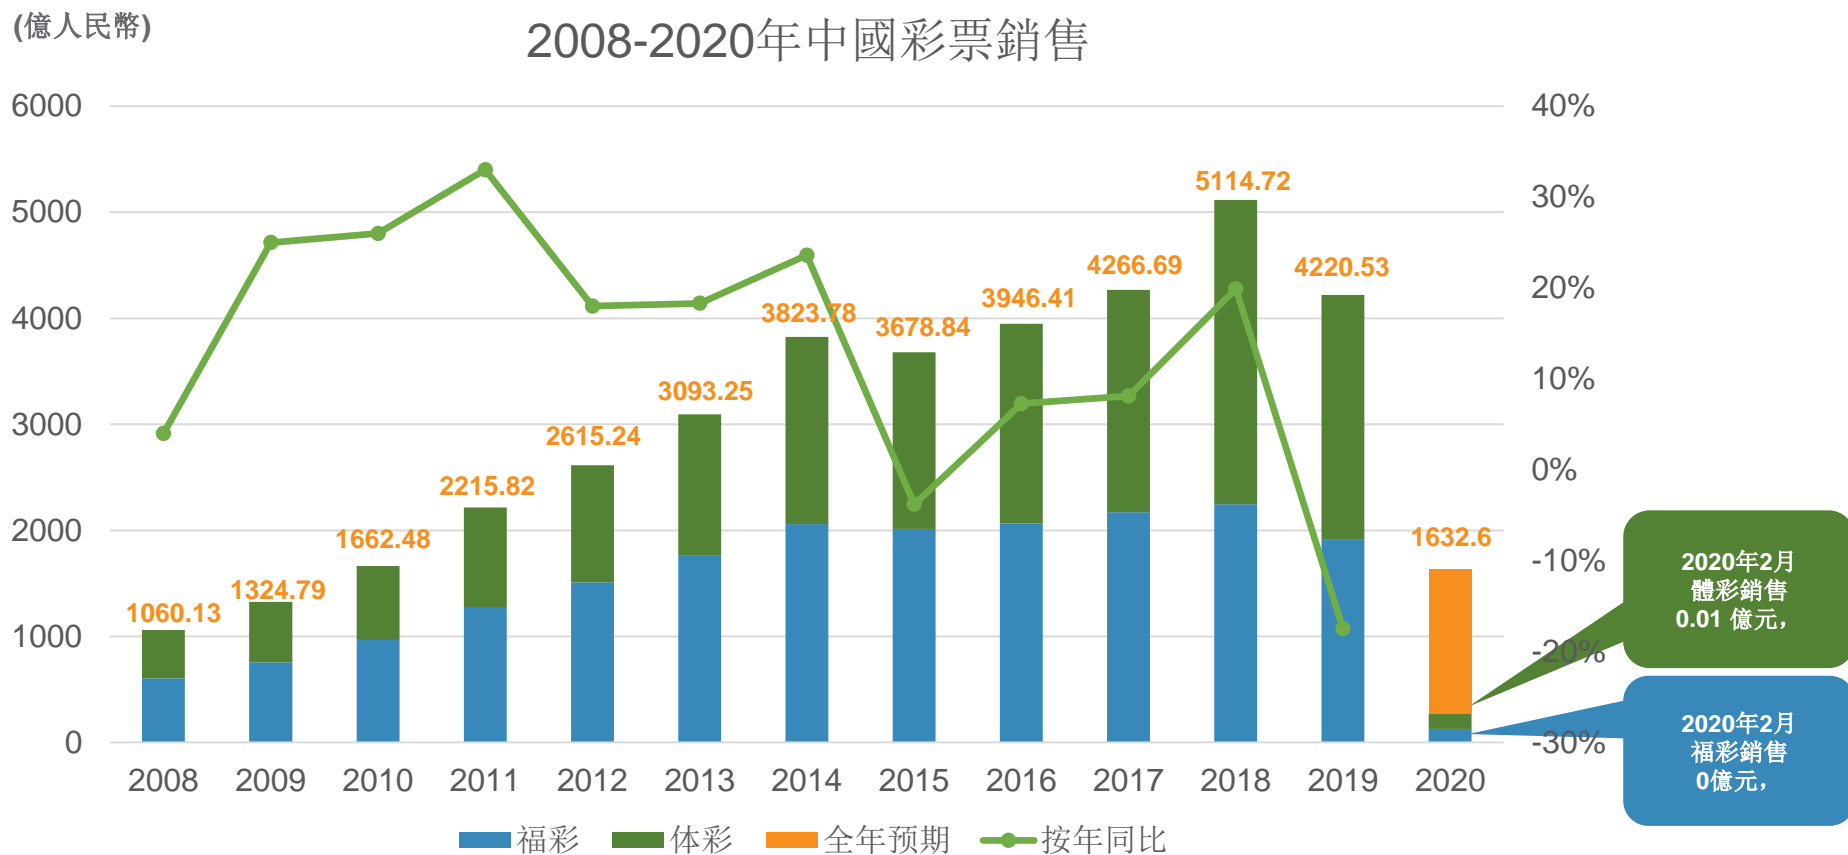

中國彩票銷售表現

2020年2月全國彩票總銷售為人民幣0.01億元，同比下降99.9%。

資料來源：財政部（全年預期除外）