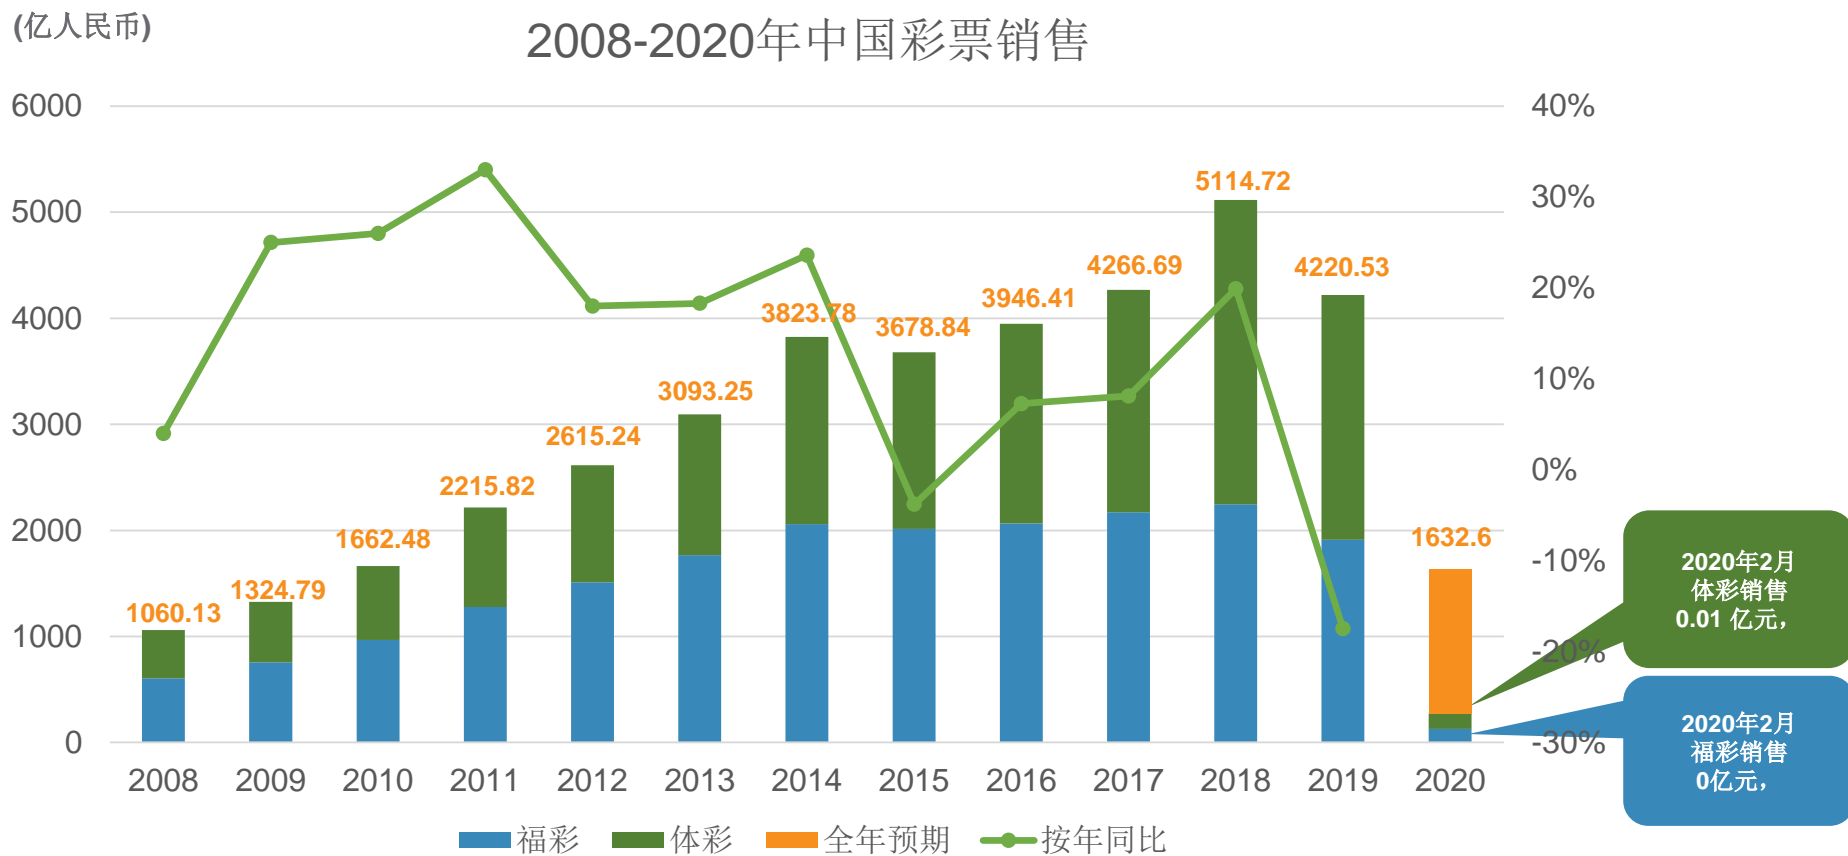

# 中国彩票销售表现

2020年2月全国彩票总销售为人民币0.01亿元，同比下降99.9%。

数据源：财政部（全年预期除外）