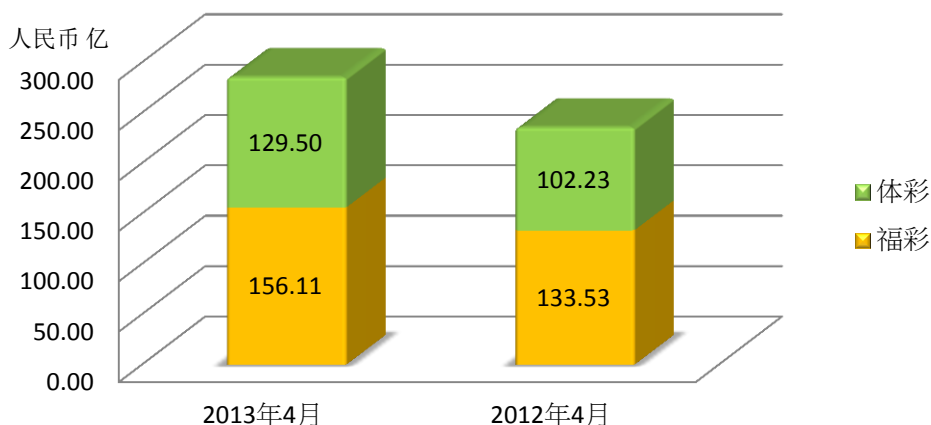

中国彩票表现  
2013年4月彩票销售同比增长21.1%

2013年4月彩票销售

2013年4月福彩及体彩各类型彩票销售占比

2013年4月彩票销售同比

	2013年4月 人民币/亿	2012年4月 人民币/亿	同比 (%)
<b>福彩</b>	<b>156.11</b>	<b>133.53</b>	<b>+16.9</b>
- 乐透	112.99	95.77	+18.0
- 即开票	19.02	20.78	-8.5
- 视频彩票	24.10	16.98	+41.9
<b>体彩</b>	<b>129.50</b>	<b>102.23</b>	<b>+26.7</b>
- 乐透	75.16	55.42	+35.6
- 即开票	17.08	18.05	-5.4
- 竞彩	37.26	28.76	+29.6
<b>总计</b>	<b>285.61</b>	<b>235.76</b>	<b>+21.1</b>

\*来源:财政部

中国彩票表现  
2013年1-4月彩票销售同比增长16.5%

2013年1-4月彩票销售

2013年1-4月福利彩票及体彩各类型彩票销售占比

2013年1-4月彩票销售同比

	2013年1-4月 人民币/亿	2012年1-4月 人民币/亿	同比 (%)
<b>福利彩票</b>	<b>558.86</b>	<b>486.46</b>	<b>+14.9</b>
- 乐透	407.68	350.24	+16.4
- 即开票	60.64	71.09	-14.7
- 视频彩票	90.54	65.13	+39.0
<b>体彩</b>	<b>417.36</b>	<b>351.80</b>	<b>+18.6</b>
- 乐透	257.42	203.07	+26.8
- 即开票	56.08	62.63	-10.5
- 竞彩	103.85	86.09	+20.6
<b>总计</b>	<b>976.22</b>	<b>838.26</b>	<b>+16.5</b>