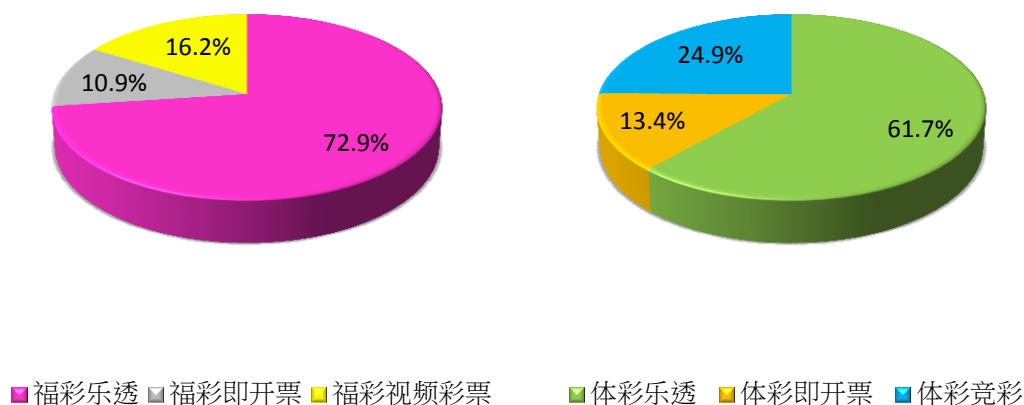

中国彩票表现  
2013年4月彩票销售同比增长21.1%

2013年4月彩票销售

2013年4月福彩及体彩各类型彩票销售占比

2013年4月彩票销售同比

	2013年4月 人民币/亿	2012年4月 人民币/亿	同比 (%)
<b>福彩</b>	<b>156.11</b>	<b>133.53</b>	<b>+16.9</b>
- 乐透	112.99	95.77	+18.0
- 即开票	19.02	20.78	-8.5
- 视频彩票	24.10	16.98	+41.9
<b>体彩</b>	<b>129.50</b>	<b>102.23</b>	<b>+26.7</b>
- 乐透	75.16	55.42	+35.6
- 即开票	17.08	18.05	-5.4
- 竞彩	37.26	28.76	+29.6
<b>总计</b>	<b>285.61</b>	<b>235.76</b>	<b>+21.1</b>

\*来源:财政部

中国彩票表现  
2013年1-4月彩票销售同比增长16.5%

2013年1-4月彩票销售

2013年1-4月福利彩票及体彩各类型彩票销售占比

2013年1-4月彩票销售同比

	2013年1-4月 人民币/亿	2012年1-4月 人民币/亿	同比 (%)
<b>福利彩票</b>	<b>558.86</b>	<b>486.46</b>	<b>+14.9</b>
- 乐透	407.68	350.24	+16.4
- 即开票	60.64	71.09	-14.7
- 视频彩票	90.54	65.13	+39.0
<b>体彩</b>	<b>417.36</b>	<b>351.80</b>	<b>+18.6</b>
- 乐透	257.42	203.07	+26.8
- 即开票	56.08	62.63	-10.5
- 竞彩	103.85	86.09	+20.6
<b>总计</b>	<b>976.22</b>	<b>838.26</b>	<b>+16.5</b>