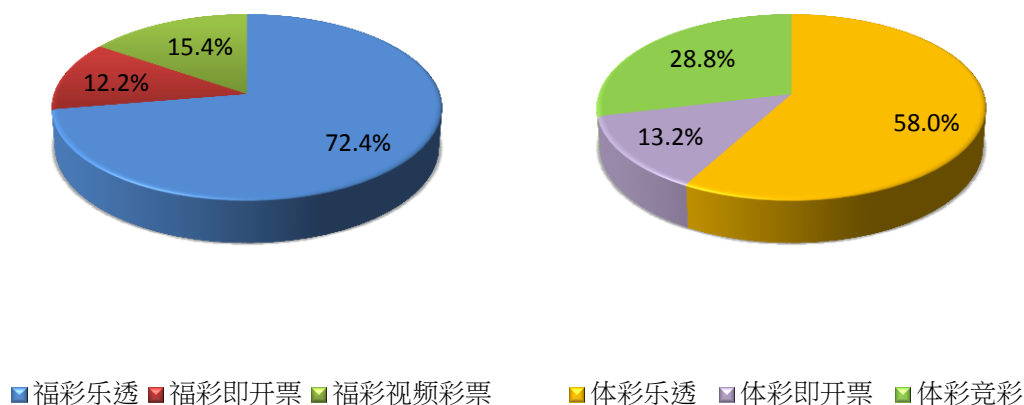

中国彩票表现  
2013年4月彩票销售同比增长21.1%

2013年4月彩票销售

2013年4月福彩及体彩各类型彩票销售占比

2013年4月彩票销售同比

	2013年4月 人民币/亿	2012年4月 人民币/亿	同比 (%)
<b>福彩</b>	<b>156.11</b>	<b>133.53</b>	<b>+16.9</b>
- 乐透	112.99	95.77	+18.0
- 即开票	19.02	20.78	-8.5
- 视频彩票	24.10	16.98	+41.9
<b>体彩</b>	<b>129.50</b>	<b>102.23</b>	<b>+26.7</b>
- 乐透	75.16	55.42	+35.6
- 即开票	17.08	18.05	-5.4
- 竞彩	37.26	28.76	+29.6
<b>总计</b>	<b>285.61</b>	<b>235.76</b>	<b>+21.1</b>

\*来源:财政部

中国彩票表现  
2013年1-4月彩票销售同比增长16.5%

2013年1-4月彩票销售

2013年1-4月福利彩票及体彩各类型彩票销售占比

2013年1-4月彩票销售同比

	2013年1-4月 人民币/亿	2012年1-4月 人民币/亿	同比 (%)
<b>福利彩票</b>	<b>558.86</b>	<b>486.46</b>	<b>+14.9</b>
- 乐透	407.68	350.24	+16.4
- 即开票	60.64	71.09	-14.7
- 视频彩票	90.54	65.13	+39.0
<b>体彩</b>	<b>417.36</b>	<b>351.80</b>	<b>+18.6</b>
- 乐透	257.42	203.07	+26.8
- 即开票	56.08	62.63	-10.5
- 竞彩	103.85	86.09	+20.6
<b>总计</b>	<b>976.22</b>	<b>838.26</b>	<b>+16.5</b>