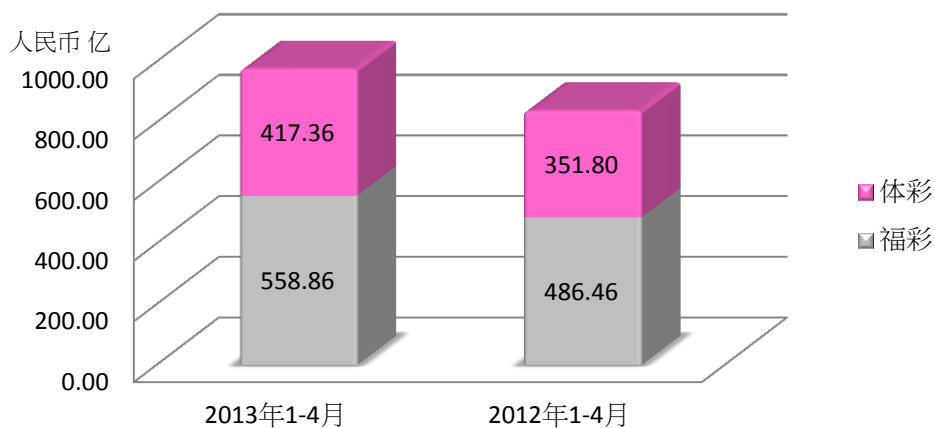

中国彩票表现  
2013年4月彩票销售同比增长21.1%

2013年4月彩票销售

2013年4月福彩及体彩各类型彩票销售占比

2013年4月彩票销售同比

	2013年4月 人民币/亿	2012年4月 人民币/亿	同比 (%)
<b>福彩</b>	<b>156.11</b>	<b>133.53</b>	<b>+16.9</b>
- 乐透	112.99	95.77	+18.0
- 即开票	19.02	20.78	-8.5
- 视频彩票	24.10	16.98	+41.9
<b>体彩</b>	<b>129.50</b>	<b>102.23</b>	<b>+26.7</b>
- 乐透	75.16	55.42	+35.6
- 即开票	17.08	18.05	-5.4
- 竞彩	37.26	28.76	+29.6
<b>总计</b>	<b>285.61</b>	<b>235.76</b>	<b>+21.1</b>

\*来源:财政部

中国彩票表现  
2013年1-4月彩票销售同比增长16.5%

2013年1-4月彩票销售

2013年1-4月福利彩票及体彩各类型彩票销售占比

2013年1-4月彩票销售同比

	2013年1-4月 人民币/亿	2012年1-4月 人民币/亿	同比 (%)
<b>福利彩票</b>	<b>558.86</b>	<b>486.46</b>	<b>+14.9</b>
- 乐透	407.68	350.24	+16.4
- 即开票	60.64	71.09	-14.7
- 视频彩票	90.54	65.13	+39.0
<b>体彩</b>	<b>417.36</b>	<b>351.80</b>	<b>+18.6</b>
- 乐透	257.42	203.07	+26.8
- 即开票	56.08	62.63	-10.5
- 竞彩	103.85	86.09	+20.6
<b>总计</b>	<b>976.22</b>	<b>838.26</b>	<b>+16.5</b>